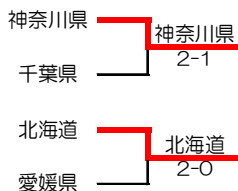

第63回 国民体育大会 テニス競技 組合せ表

【 少年男子 】

都道府県名		10/3 1回戦	10/4 2回戦	10/5 3回戦	10/5 準決勝	10/6 準決勝	10/6 決勝	10/5 準決勝	10/5 準決勝	10/4 3回戦	10/4 2回戦	10/3 1回戦	都道府県名
①	1 埼玉県						三重県 2-1						大阪府 25 ⑦
	2 鳥取県												京都府 26
	3 宮城県		宮城県 2-0	埼玉県 2-0						大阪府 2-0	京都府 2-0		秋田県 27
	4 和歌山県		和歌山県 2-0	埼玉県 2-0						北海道 2-0	奈良県 2-1		広島県 28
	5 石川県		静岡県 2-0	埼玉県 2-0						北海道 2-0	奈良県 2-1		奈良県 29
⑬	6 静岡県			埼玉県 2-0				三重県 2-1					北海道 30 ⑩
⑫	7 山梨県			山梨県 2-1						岡山県 2-0	福島県 2-0		岡山県 31 ⑬
	8 山口県		山口県 2-0	山梨県 2-1						岡山県 2-0	福島県 2-0		茨城県 32
	9 山形県			神奈川県 2-1						三重県 2-1			福島県 33
	10 長崎県			神奈川県 2-1						三重県 2-1			富山県 34
	11 BYE			神奈川県 2-0						三重県 2-0	富山県 2-1		愛知県 35
⑧	12 神奈川県					東京都 2-0	三重県 2-1						三重県 36 ④
③	13 千葉県					東京都 2-0	三重県 2-1						福岡県 37 ⑤
	14 福井県		香川県 2-1	千葉県 2-1						栃木県 2-1	栃木県 2-0		栃木県 38
	15 香川県		香川県 2-0	千葉県 2-1						愛媛県 2-1			高知県 39
	16 滋賀県		青森県 2-1	千葉県 2-1						愛媛県 2-1			徳島県 40
	17 青森県		大分県 2-0	千葉県 2-1						愛媛県 2-0	熊本県 2-1		熊本県 41
⑮	18 大分県			東京都 2-0				佐賀県 2-0					愛媛県 42 ⑪
⑨	19 鹿児島県			東京都 2-0						長野県 2-1			長野県 43 ⑭
	20 群馬県		東京都 2-1	東京都 2-0						長野県 2-1	島根県 2-1		島根県 44
	21 東京都		東京都 2-0	東京都 2-0						佐賀県 2-1			岩手県 45
	22 沖縄県			東京都 2-0						佐賀県 2-1			宮崎県 46
	23 新潟県		新潟県 2-0	新潟県 2-1						佐賀県 2-1	宮崎県 2-1		岐阜県 47
⑥	24 兵庫県									佐賀県 2-0			佐賀県 48 ②

少年男子順位決定戦

順位決定戦
(10/5)