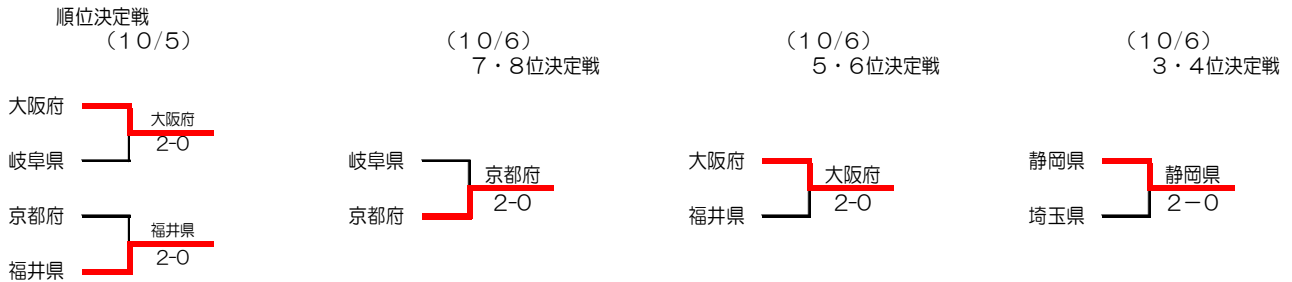

第63回 国民体育大会 テニス競技 組合せ表

【 少年女子 】

都道府県名		10/3	10/4	10/5	10/6	10/5	10/4	10/3	都道府県名						
		1回戦	2回戦	3回戦	準々決勝	準決勝	決勝	準決勝	準々決勝	3回戦	2回戦	1回戦			
①	1	大阪府	大阪府	滋賀県	滋賀県	滋賀県	滋賀県	滋賀県	埼玉県	埼玉県	埼玉県	埼玉県	広島県	25	⑧
	2	石川県	福島県	大阪府	滋賀県	滋賀県	滋賀県	滋賀県	埼玉県	埼玉県	埼玉県	埼玉県	宮城県	26	
	3	福島県	大阪府	滋賀県	滋賀県	滋賀県	滋賀県	滋賀県	埼玉県	埼玉県	埼玉県	埼玉県	埼玉県	27	
	4	栃木県	栃木県	大阪府	滋賀県	滋賀県	滋賀県	滋賀県	埼玉県	埼玉県	埼玉県	埼玉県	青森県	28	
	5	岩手県	千葉県	滋賀県	滋賀県	滋賀県	滋賀県	滋賀県	岡山県	高知県	高知県	高知県	高知県	29	
⑬	6	千葉県	滋賀県	滋賀県	滋賀県	滋賀県	滋賀県	滋賀県	岡山県	岡山県	岡山県	岡山県	岡山県	30	⑪
⑫	7	神奈川県	宮崎県	滋賀県	滋賀県	滋賀県	滋賀県	滋賀県	京都府	京都府	京都府	京都府	新潟県	31	⑮
	8	宮崎県	宮崎県	滋賀県	滋賀県	滋賀県	滋賀県	滋賀県	京都府	京都府	京都府	京都府	大分県	32	
	9	山形県	滋賀県	滋賀県	滋賀県	滋賀県	滋賀県	滋賀県	京都府	京都府	京都府	京都府	鹿児島県	33	
	10	沖縄県	滋賀県	滋賀県	滋賀県	滋賀県	滋賀県	滋賀県	京都府	京都府	京都府	京都府	長野県	34	
	11	徳島県	滋賀県	滋賀県	滋賀県	滋賀県	滋賀県	滋賀県	京都府	京都府	京都府	京都府	鳥取県	35	
⑦	12	滋賀県	滋賀県	滋賀県	滋賀県	滋賀県	滋賀県	滋賀県	京都府	京都府	京都府	京都府	京都府	36	④
③	13	岐阜県	岐阜県	滋賀県	滋賀県	滋賀県	滋賀県	滋賀県	兵庫県	兵庫県	兵庫県	兵庫県	兵庫県	37	⑤
	14	長崎県	群馬県	岐阜県	滋賀県	滋賀県	滋賀県	滋賀県	兵庫県	兵庫県	兵庫県	兵庫県	秋田県	38	
	15	群馬県	岐阜県	滋賀県	滋賀県	滋賀県	滋賀県	滋賀県	兵庫県	兵庫県	兵庫県	兵庫県	和歌山県	39	
	16	山口県	山口県	滋賀県	滋賀県	滋賀県	滋賀県	滋賀県	兵庫県	兵庫県	兵庫県	兵庫県	茨城県	40	
	17	BYE	山口県	滋賀県	滋賀県	滋賀県	滋賀県	滋賀県	兵庫県	兵庫県	兵庫県	兵庫県	香川県	41	
⑭	18	愛知県	静岡県	滋賀県	滋賀県	滋賀県	滋賀県	滋賀県	兵庫県	兵庫県	兵庫県	兵庫県	北海道	42	⑩
⑨	19	熊本県	熊本県	静岡県	静岡県	静岡県	静岡県	静岡県	兵庫県	兵庫県	兵庫県	兵庫県	福井県	43	⑬
	20	山梨県	山梨県	静岡県	静岡県	静岡県	静岡県	静岡県	福井県	福井県	福井県	福井県	奈良県	44	
	21	福岡県	静岡県	静岡県	静岡県	静岡県	静岡県	静岡県	福井県	福井県	福井県	福井県	愛媛県	45	
	22	富山県	島根県	静岡県	静岡県	静岡県	静岡県	静岡県	福井県	福井県	福井県	福井県	三重県	46	
	23	島根県	静岡県	静岡県	静岡県	静岡県	静岡県	静岡県	福井県	福井県	福井県	福井県	三重県	47	
⑥	24	静岡県	静岡県	静岡県	静岡県	静岡県	静岡県	静岡県	東京都	東京都	東京都	東京都	東京都	48	②

少年女子順位決定戦

1. シード順 ①大阪府 ②東京都 ③岐阜県 ④京都府 ⑤兵庫県 ⑥静岡県 ⑦滋賀県 ⑧広島県
   ⑨熊本県 ⑩北海道 ⑪岡山県 ⑫神奈川県 ⑬福井県 ⑭愛知県 ⑮新潟県 ⑯千葉県

ここから未来へ 新たな一歩
チャレンジ! おおいた国体