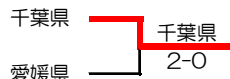

見事入賞を果たした小沢、細貝（左から）選手

(10/6)
7・8位決定戦