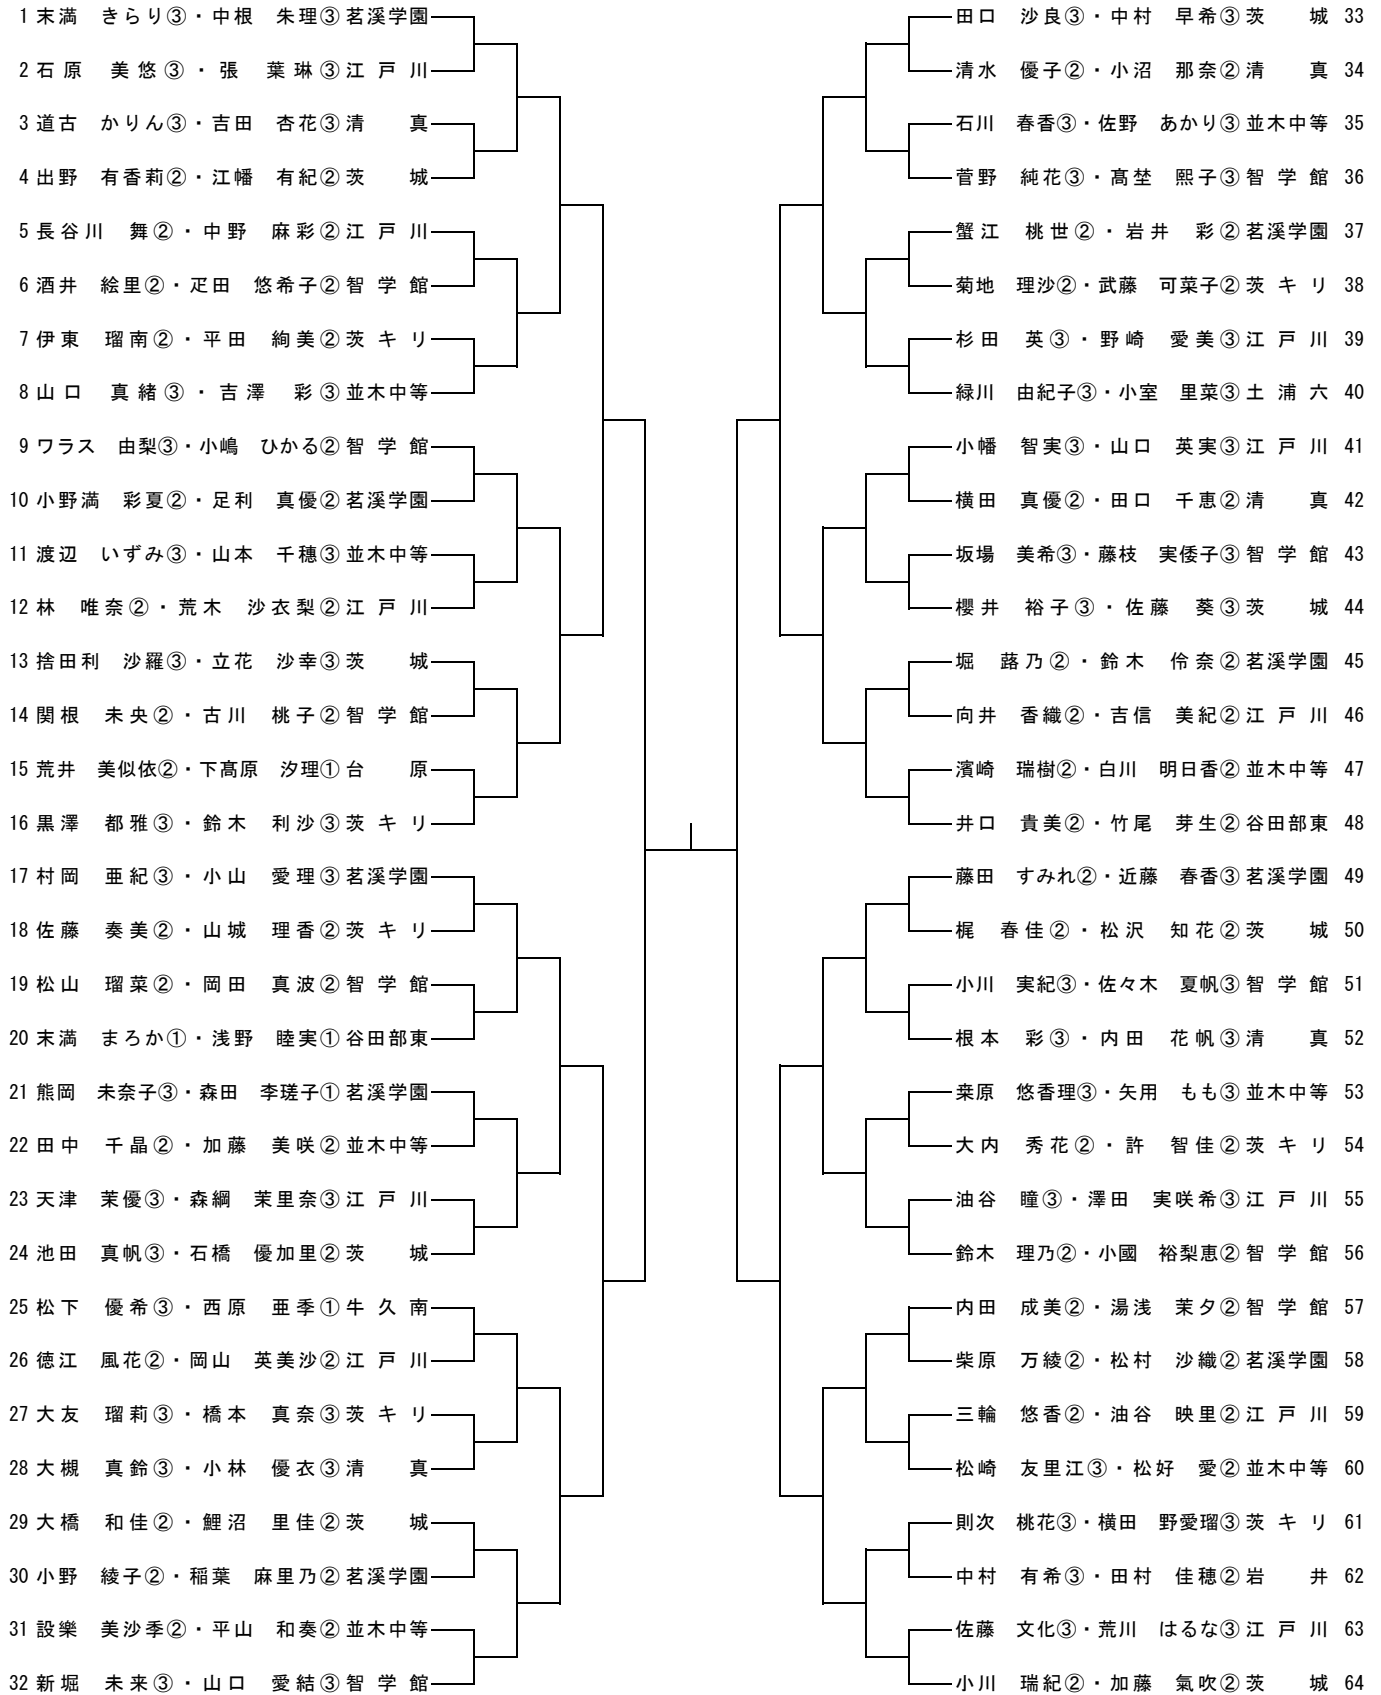

女子ダブルス

シード

- 1 末満 きらり③・中根 朱理③茗溪学園
- 2 小川 瑞紀②・加藤 氣吹②茨城
- 3 井口 貴美②・竹尾 芽生②谷田部東
- 4 村岡 亜紀③・小山 愛理③茗溪学園
- 5 新堀 未来③・山口 愛結③智学館
- 6 田口 沙良③・中村 早希③茨城
- 7 藤田 すみれ②・近藤 春香③茗溪学園
- 8 黒澤 都雅③・鈴木 利沙③茨キリ