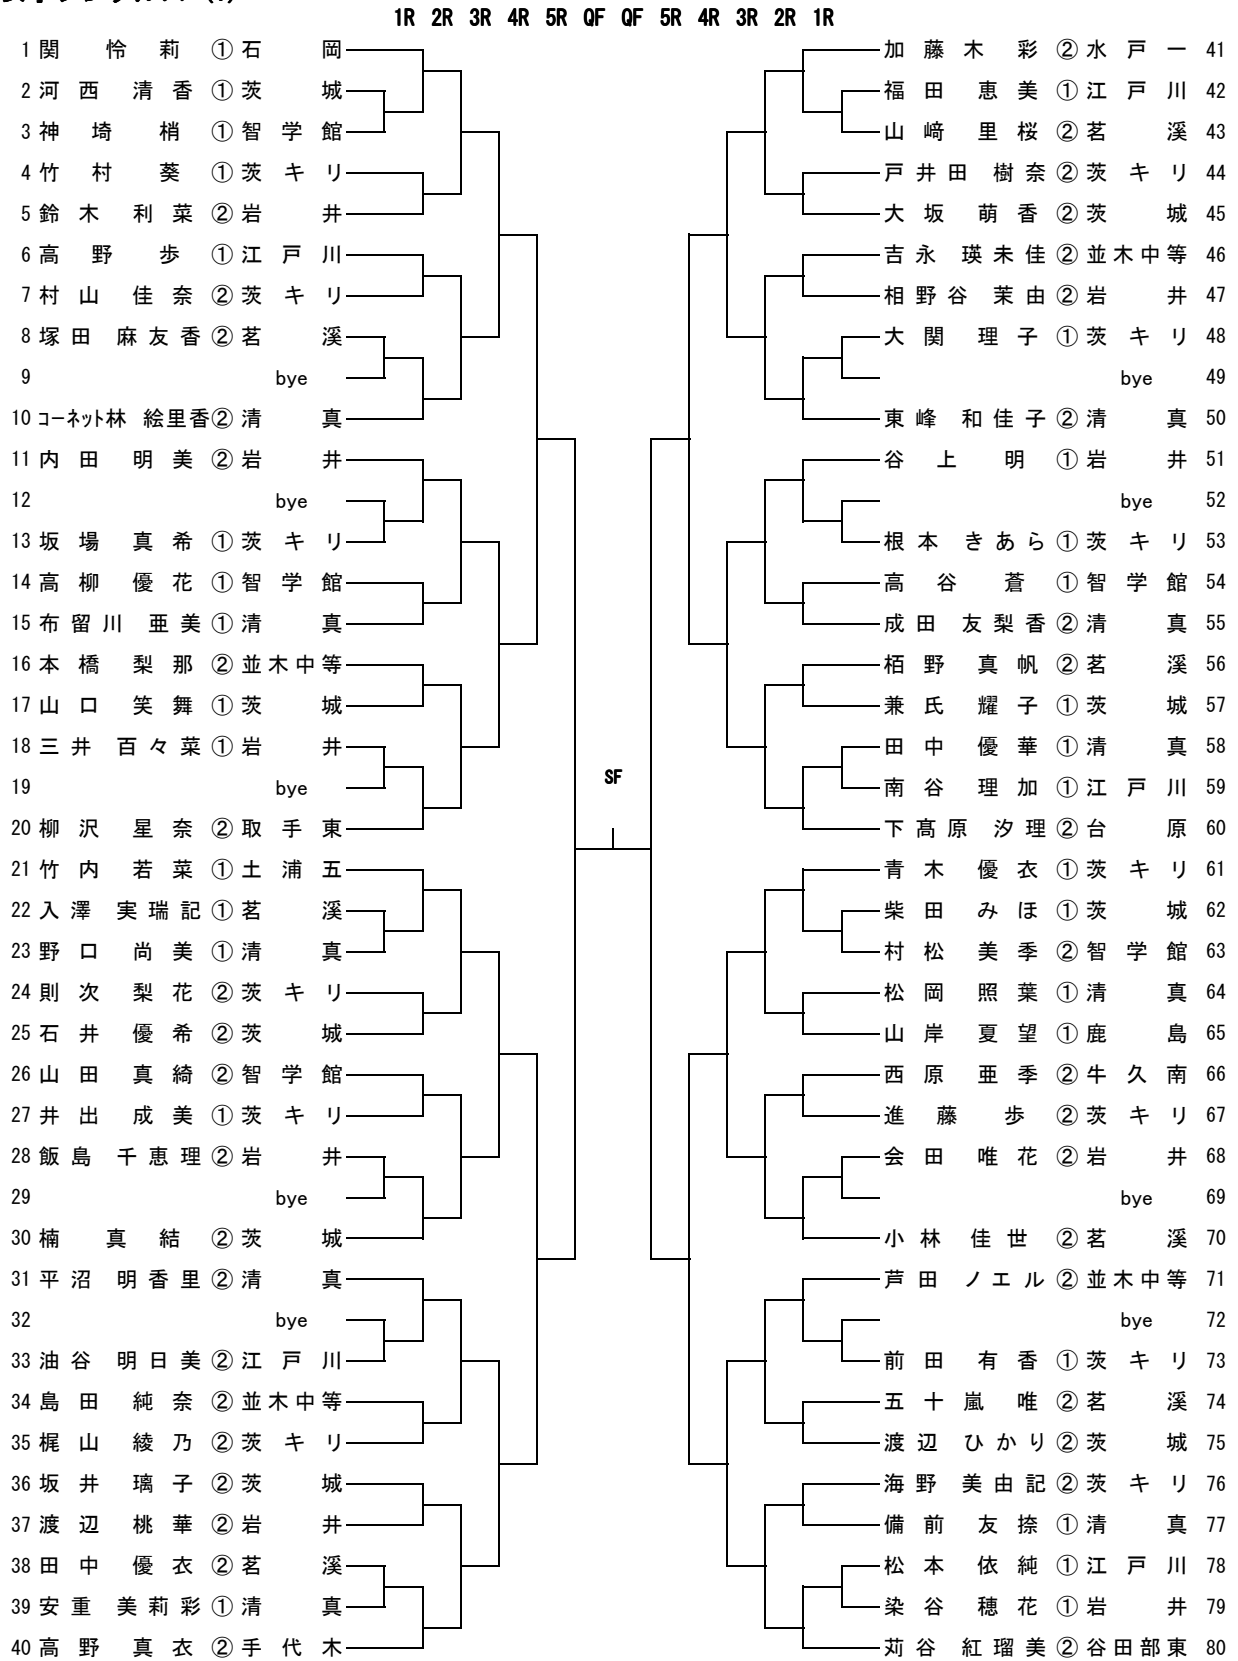

男子ダブルス

シード 1 住谷 格生①・飯島 淳平① 常澄
2 黒澤 陸人②・川崎 涼平② 日高
3~4 関 昂②・中山 真寛② 岩井
磯部 哲志②・宮内 祐有② 茗溪

女子シングルス (1)

シード 1 関 怜莉① 石岡
3~4 末満 まろか② 谷田部東
5~8 荻谷 紅瑠美② 谷田部東
渡辺 咲希② 谷田部

2 森田 李瑳子② 茗溪
加藤木 彩② 水戸一
松下 菜奈① 牛久南
高野 真衣② 手代木

女子シングルス (2)