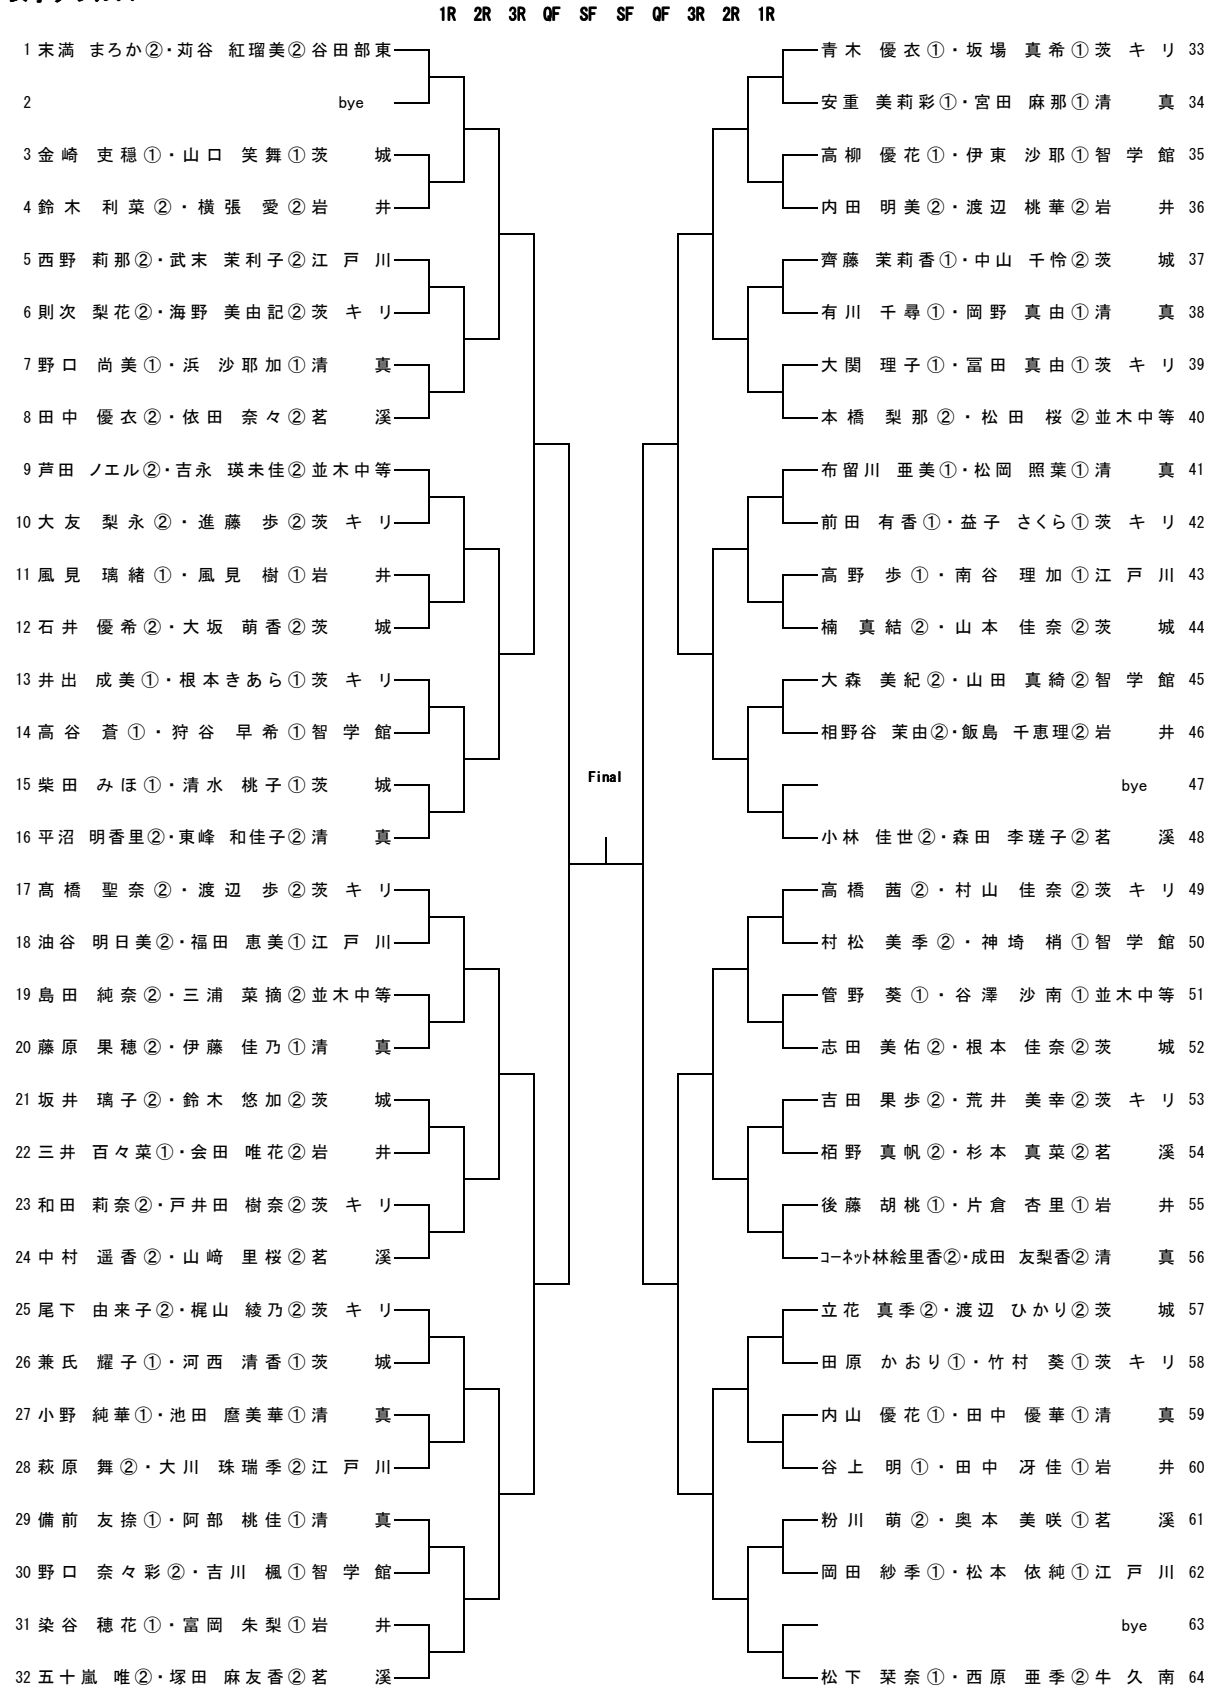

女子シングルス (2)

	1R	2R	3R	4R	5R	QF	QF	5R	4R	3R	2R	1R	
81	松下 葉奈 ①	牛久南										渡辺 咲希 ②	谷田部 121
82	依田 奈々 ②	茗溪										奥本 美咲 ①	茗溪 122
83	片倉 杏里 ①	岩井										富岡 朱梨 ①	岩井 123
84	田原 かおり ①	茨キリ										志田 美佑 ②	茨城 124
85	岡野 真由 ①	清真										藤原 果穂 ②	清真 125
86	中山 千怜 ②	茨城										富田 真由 ①	茨キリ 126
87	三浦 菜摘 ②	並木中等										照沼 由貴 ①	東海 127
88	吉田 果歩 ②	茨キリ										谷澤 沙南 ①	並木中等 128
89		bye											bye 129
90	西野 莉那 ②	江戸川										大森 美紀 ②	智学館 130
91	野村 せりな ①	伊奈東										渡辺 歩 ②	茨キリ 131
92		bye											bye 132
93	浜 沙耶加 ①	清真										狩谷 早希 ①	智学館 133
94	杉本 真菜 ②	茗溪										粉川 萌 ②	茗溪 134
95	田中 冴佳 ①	岩井										鈴木 悠加 ②	茨城 135
96	吉川 楓 ①	智学館										大友 梨永 ②	茨キリ 136
97	齊藤 茉莉香 ①	茨城										萩原 舞 ②	江戸川 137
98	下田 雪葉 ①	伊奈東										内山 優花 ①	清真 138
99	宮田 麻那 ①	清真				SF						小林 実那 ①	岩井 139
100	高橋 茜 ②	茨キリ										荒木田 怜那 ②	小川南 140
101	高橋 由佳 ②	茨大附属										高橋 聖奈 ②	茨キリ 141
102		bye											bye 142
103	有川 千尋 ①	清真										清水 桃子 ①	茨城 143
104	大川 珠瑞季 ②	江戸川										小野 純華 ①	清真 144
105	根本 佳奈 ②	茨城										武末 茉莉子 ②	江戸川 145
106	尾下 由来子 ②	茨キリ										野口 奈々彩 ②	智学館 146
107	伊東 沙耶 ①	智学館										池田 鷹美華 ①	清真 147
108	風見 璃緒 ①	岩井										風見 樹 ①	岩井 148
109		bye											bye 149
110	立花 真季 ②	茨城										内野 郁里 ②	神栖二 150
111	岡田 紗季 ①	江戸川										田中 笑子 ②	大島 151
112		bye											bye 152
113	横張 愛 ②	岩井										金崎 吏穂 ①	茨城 153
114	荒井 美幸 ②	茨キリ										管野 葵 ①	並木中等 154
115	山本 佳奈 ②	茨城										和田 莉奈 ②	茨キリ 155
116	松田 桜 ②	並木中等										阿部 桃佳 ①	清真 156
117	益子 さくら ①	茨キリ										大友 玲香 ②	茨キリ 157
118	中村 遥香 ②	茗溪										熊谷 乃衣 ①	江戸川 158
119	伊藤 佳乃 ①	清真										後藤 胡桃 ①	岩井 159
120	末満 まろか ②	谷田部東										森田 李瑳子 ②	茗溪 160

女子ダブルス

シード 1 末満 まるか②・苅谷 紅瑠美② 谷田部東

2 松下 菜奈①・西原 亜季② 牛久南

3~4 小林 佳世②・森田 李瑛子② 茗溪

高橋 聖奈②・渡辺 歩② 茨キリ