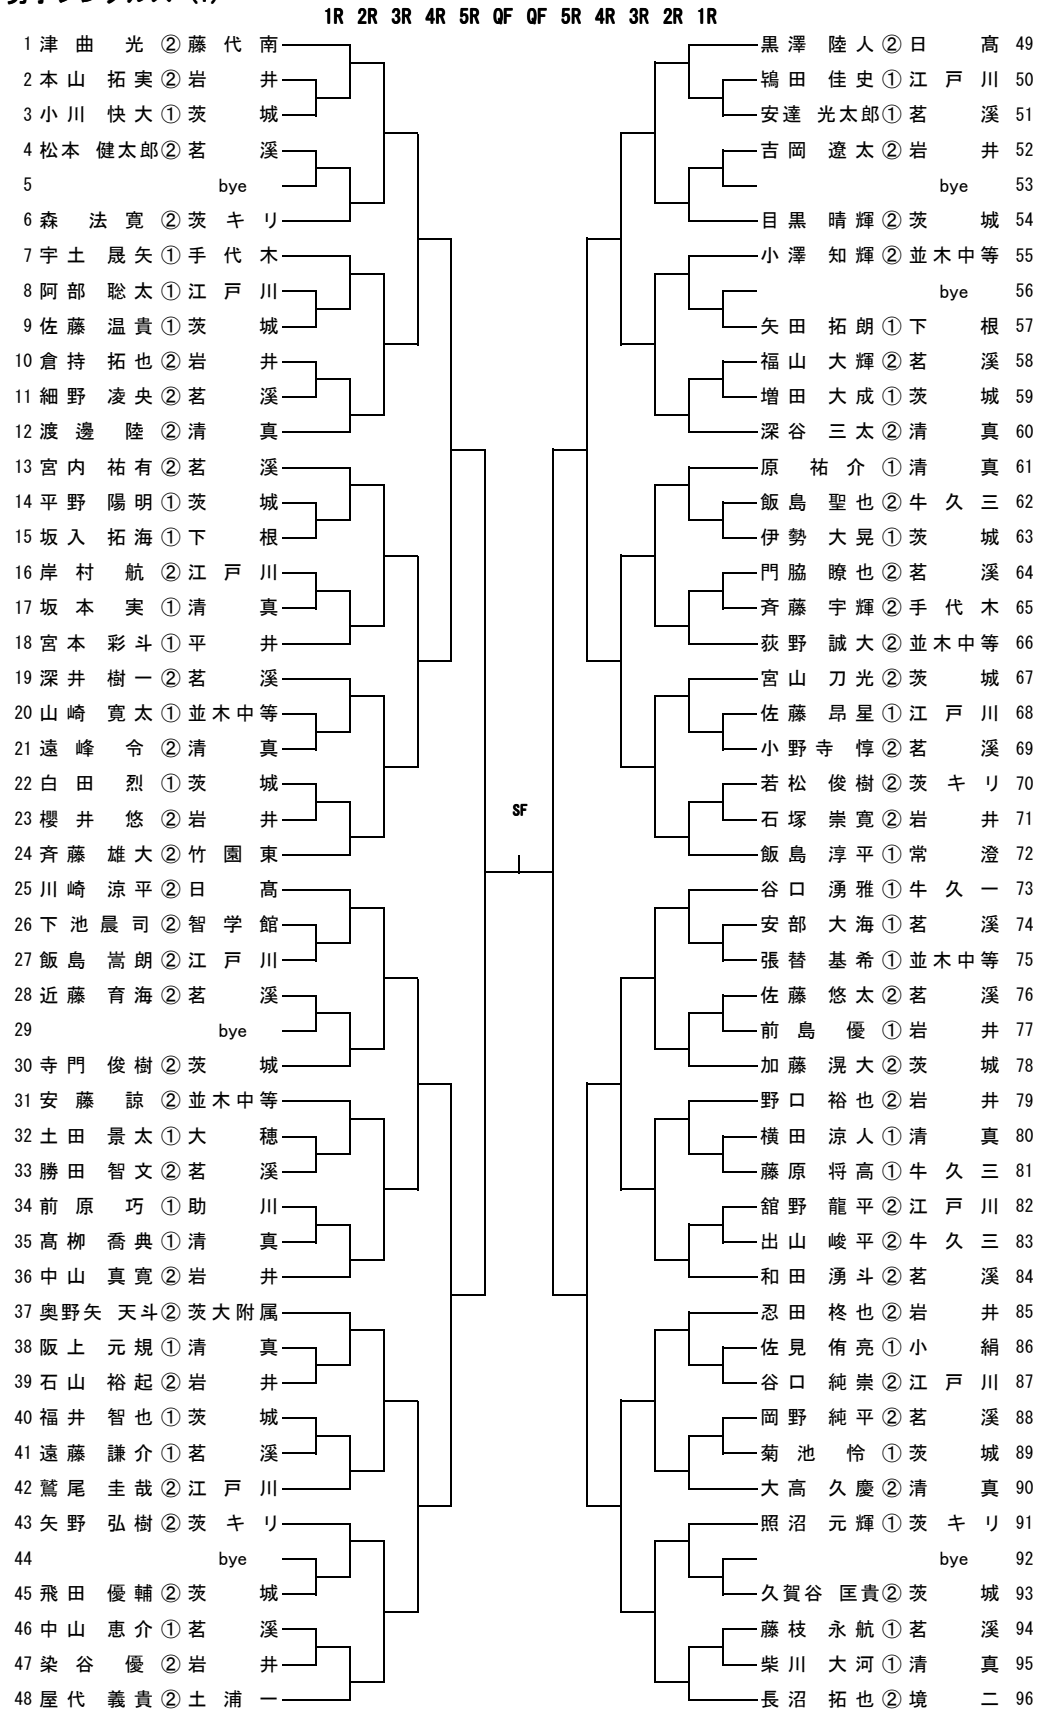

男子シングルス (1)

シード 1 津曲 光② 藤代南
3~4 磯部 哲志② 茗溪
5~8 長沼 拓也② 境二
住谷 格生① 常澄

2 佐藤 瑠紺① 戸頭
黒澤 陸人② 日高
古川 滉士② 谷田部
屋代 義貴② 土浦一