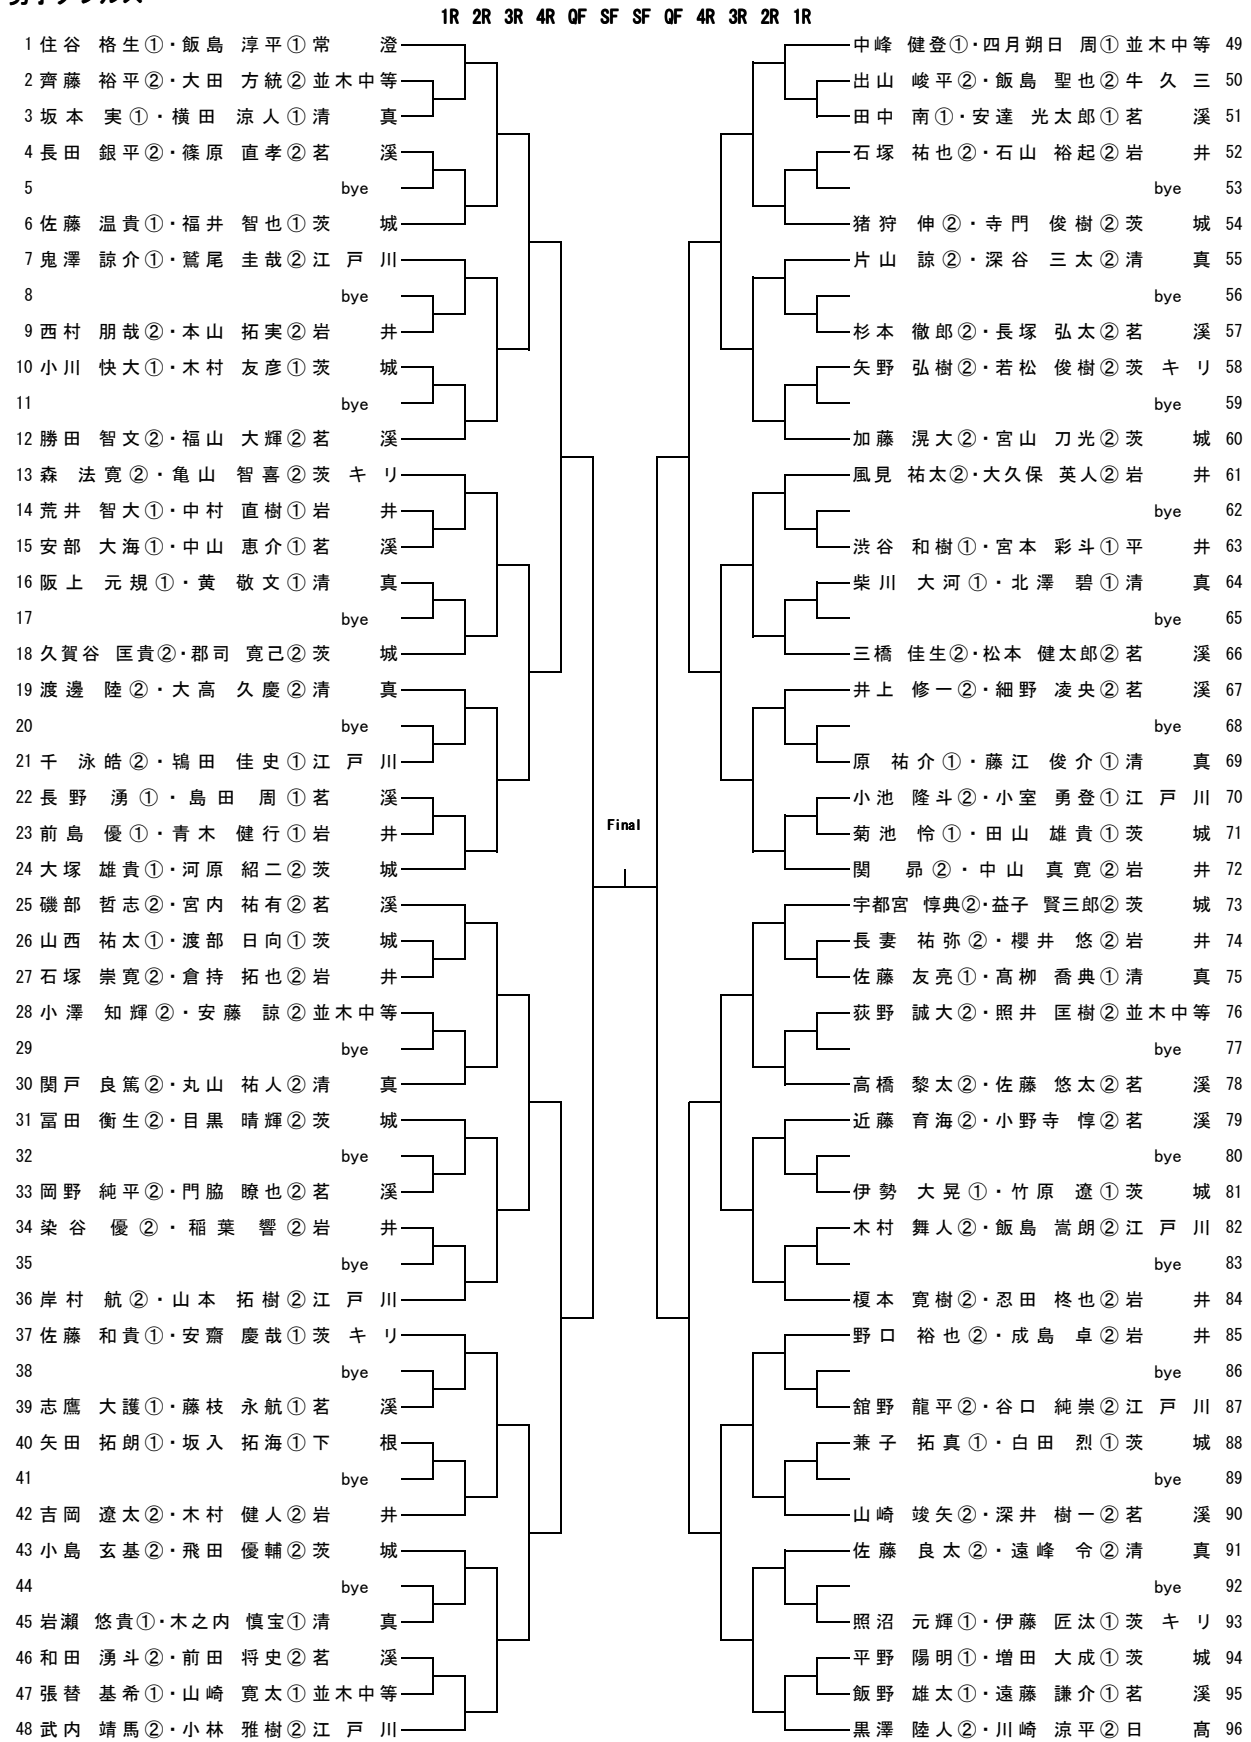

男子ダブルス

シード 1 住谷 格生①・飯島 淳平① 常澄
2 黒澤 陸人②・川崎 涼平② 日高
3~4 関 昂②・中山 真寛② 岩井
磯部 哲志②・宮内 祐有② 茗溪

女子シングルス (1)

シード 1 関 怜莉① 石岡
3~4 末満 まろか② 谷田部東
5~8 荻谷 紅瑠美② 谷田部東
渡辺 咲希② 谷田部

2 森田 李瑳子② 茗溪
加藤木 彩② 水戸一
松下 菜奈① 牛久南
高野 真衣② 手代木

女子シングルス (2)