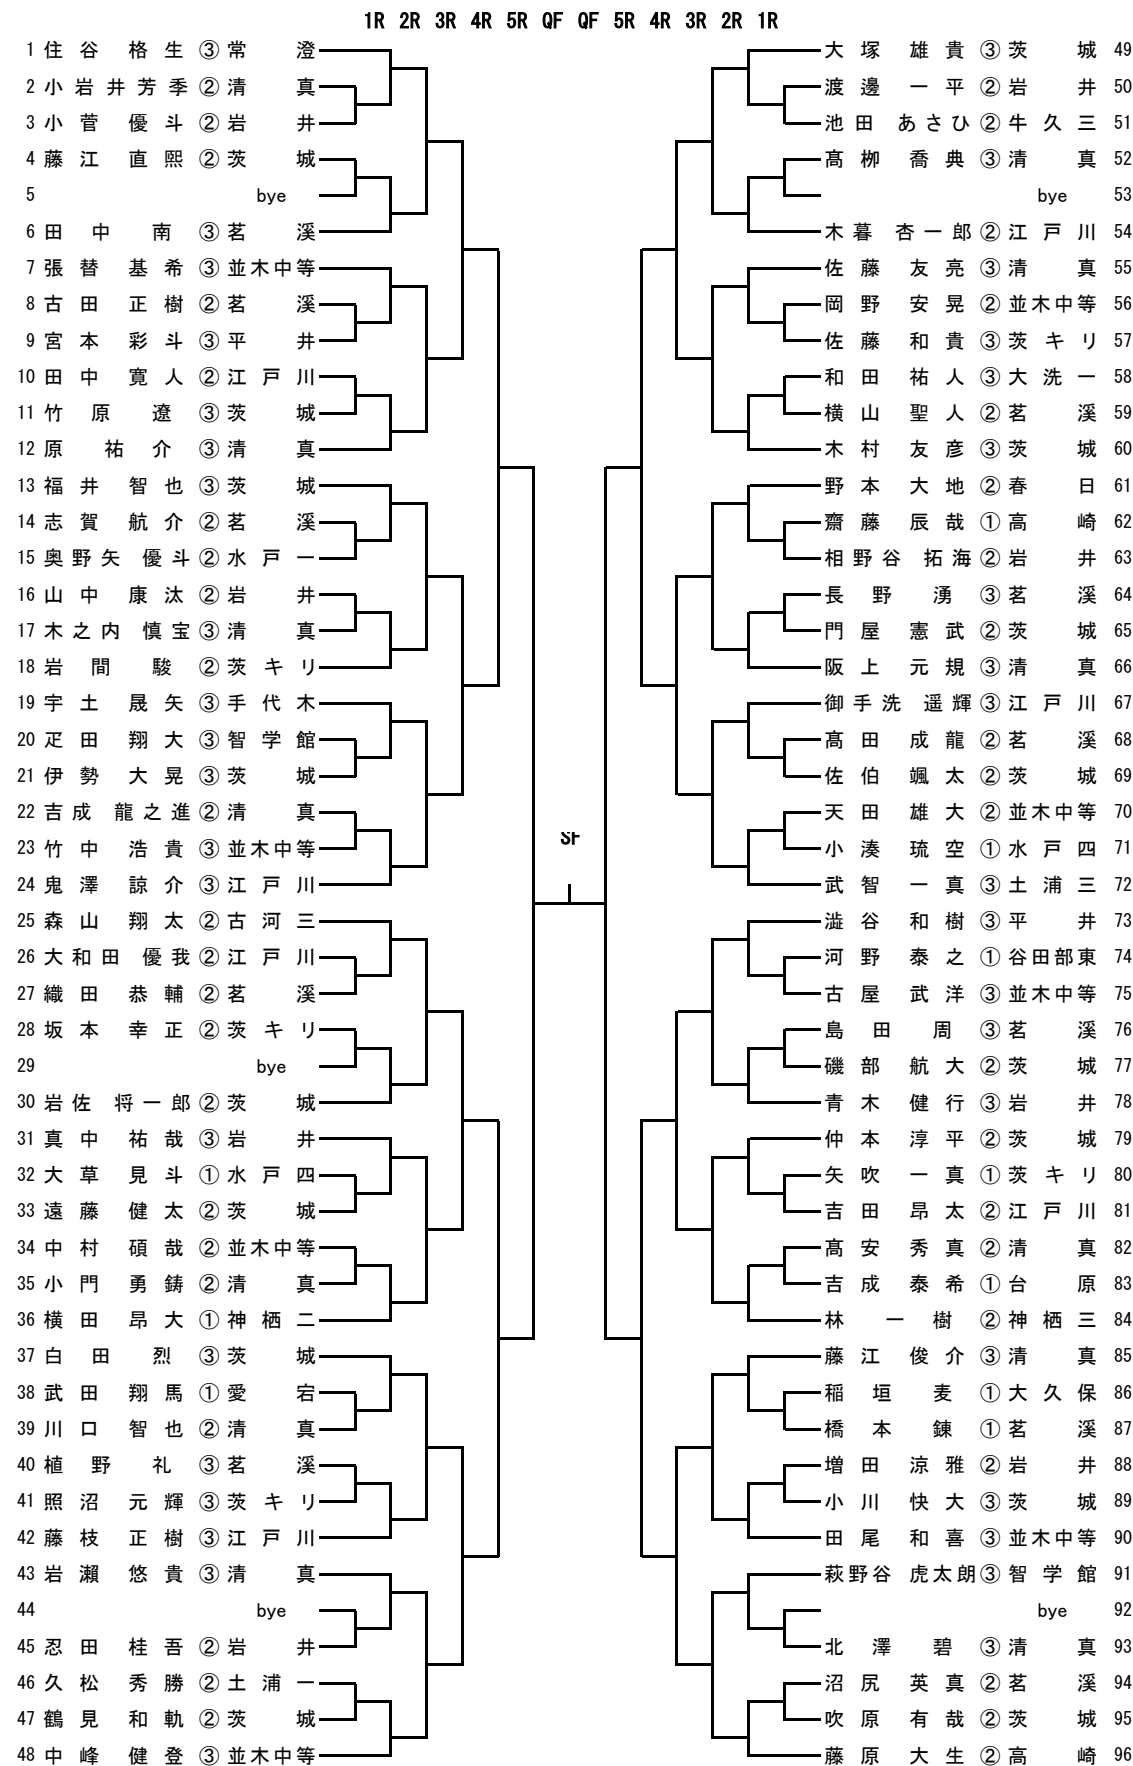

男子シングルス (1)

シード
1 住谷 格生 ③常 澄
2 小岩井 芳季 ②清 真
3 小菅 優斗 ②岩 井
4 藤江 直照 ②茨 城
5 田中 南 ③茗 溪
6 張替 基希 ③並木中等
7 古田 正樹 ②茗 溪
8 宮本 彩斗 ③平 井
9 田中 寛人 ②江戸川
10 竹原 遼 ③茨 城
11 原 祐介 ③清 真
12 福井 智也 ③茨 城
13 志賀 航介 ②茗 溪
14 奥野 矢優斗 ②水戸一
15 山中 康汰 ②岩 井
16 木之内 慎宝 ③清 真
17 岩間 駿 ②茨キリ
18 宇土 晟矢 ③手代木
19 疋田 翔大 ③智学館
20 伊勢 大晃 ③茨 城
21 吉成 龍之進 ②清 真
22 竹中 浩貴 ③並木中等
23 鬼澤 諒介 ③江戸川
24 森山 翔太 ②古河三
25 大和田 優我 ②江戸川
26 織田 恭輔 ②茗 溪
27 坂本 幸正 ②茨キリ
28 岩佐 将一郎 ②茨 城
29 真中 祐哉 ③岩 井
30 大草 見斗 ①水戸四
31 遠藤 健太 ②茨 城
32 中村 碩哉 ②並木中等
33 小門 勇鏘 ②清 真
34 横田 昂大 ①神栖二
35 白田 烈 ③茨 城
36 武田 翔馬 ①愛 宕
37 川口 智也 ②清 真
38 植野 礼 ③茗 溪
39 照沼 元輝 ③茨キリ
40 藤枝 正樹 ③江戸川
41 岩瀬 悠貴 ③清 真
42 忍田 桂吾 ②岩 井
43 久松 秀勝 ②土浦一
44 鶴見 和軌 ②茨 城
45 中峰 健登 ③並木中等

9 森 齋 飯 遊 武 中 佐 鬼
山 藤 馬 島 谷 智 山 藤 澤
翔 康 光 和 一 惠 温 諒
太 輝 光 樹 真 介 貴 ③ 江
古 手 ② ③ ③ ③ ③ ③ 江
河 代 大 平 浦 名 茨 戸
三 木 洋 井 三 溪 城 川

男子シングルス (2)

男子ダブルス

シード
 1 住谷 格生③・飯島 淳平③常 澄
 2 中山 英優②・村田 龍維②江 戸 川
 3 小沼 龍一郎②・鶴見 和軌②茨 城
 4 小川 航平②・中尾 響②並木中等
 5
 6 古矢 龍星②・相野谷 拓海②岩 井
 7 阪上 元規③・岩瀬 悠貴③清 真
 8
 9 会田 剛暉②・木村 智紀②岩 井
 10 磯部 航大②・吹原 有哉②茨 城
 11
 12 飯野 雄太③・田中 南③茗 溪
 13 張替 基希③・山崎 寛太③並木中等
 14 遠藤 健太②・仲本 淳平②茨 城
 15 足田 翔大③・萩野谷 虎太郎③智学館
 16 横田 凉人③・木之内 慎宝③清 真
 17
 18 安齋 慶哉③・照沼 元輝③茨キリ
 19 青木 健行③・中村 直樹③岩 井
 20
 21 吉田 怜②・吉成 龍之進②清 真
 22 木暮 杏一郎②・倉井 裕一郎②江 戸 川
 23 岩佐 将一郎②・藤江 直照②茨 城
 24 中山 恵介③・志鷹 大護③茗 溪
 25 小松原 彰太③・高橋宏往②茨大附
 26 佐々野 瑠星②・園部 将也②茨 城
 27 島川 淳②・坂本 幸正②茨キリ
 28 小川 喬也②・倉持 隼人②岩 井
 29
 30 関戸 一翔②・高安 秀真②清 真
 31 兼子 拓真③・平野 陽明③茨 城
 32
 33 原 由輝②・沼尻 英真②茗 溪
 34 宇野 克③・竹中 浩貴③並木中等
 35
 36 宇土 晟矢③・斉藤 康輝②手代木
 37 菊池 怜③・増田 大成③茨 城
 38
 39 志賀 航介②・横山 聖人②茗 溪
 40 渡邊 一平②・後藤 拓海②岩 井
 41
 42 高柳 喬典③・北澤 碧③清 真
 43 川口 智也②・吉永 潤②清 真
 44
 45 島田 周③・安達 光太郎③茗 溪
 46 吉田 昂太②・田中 寛人②江 戸 川
 47 門屋 憲武②・亀山 宜明②茨 城
 48 中峰 健登③・四月朔日 周③並木中等