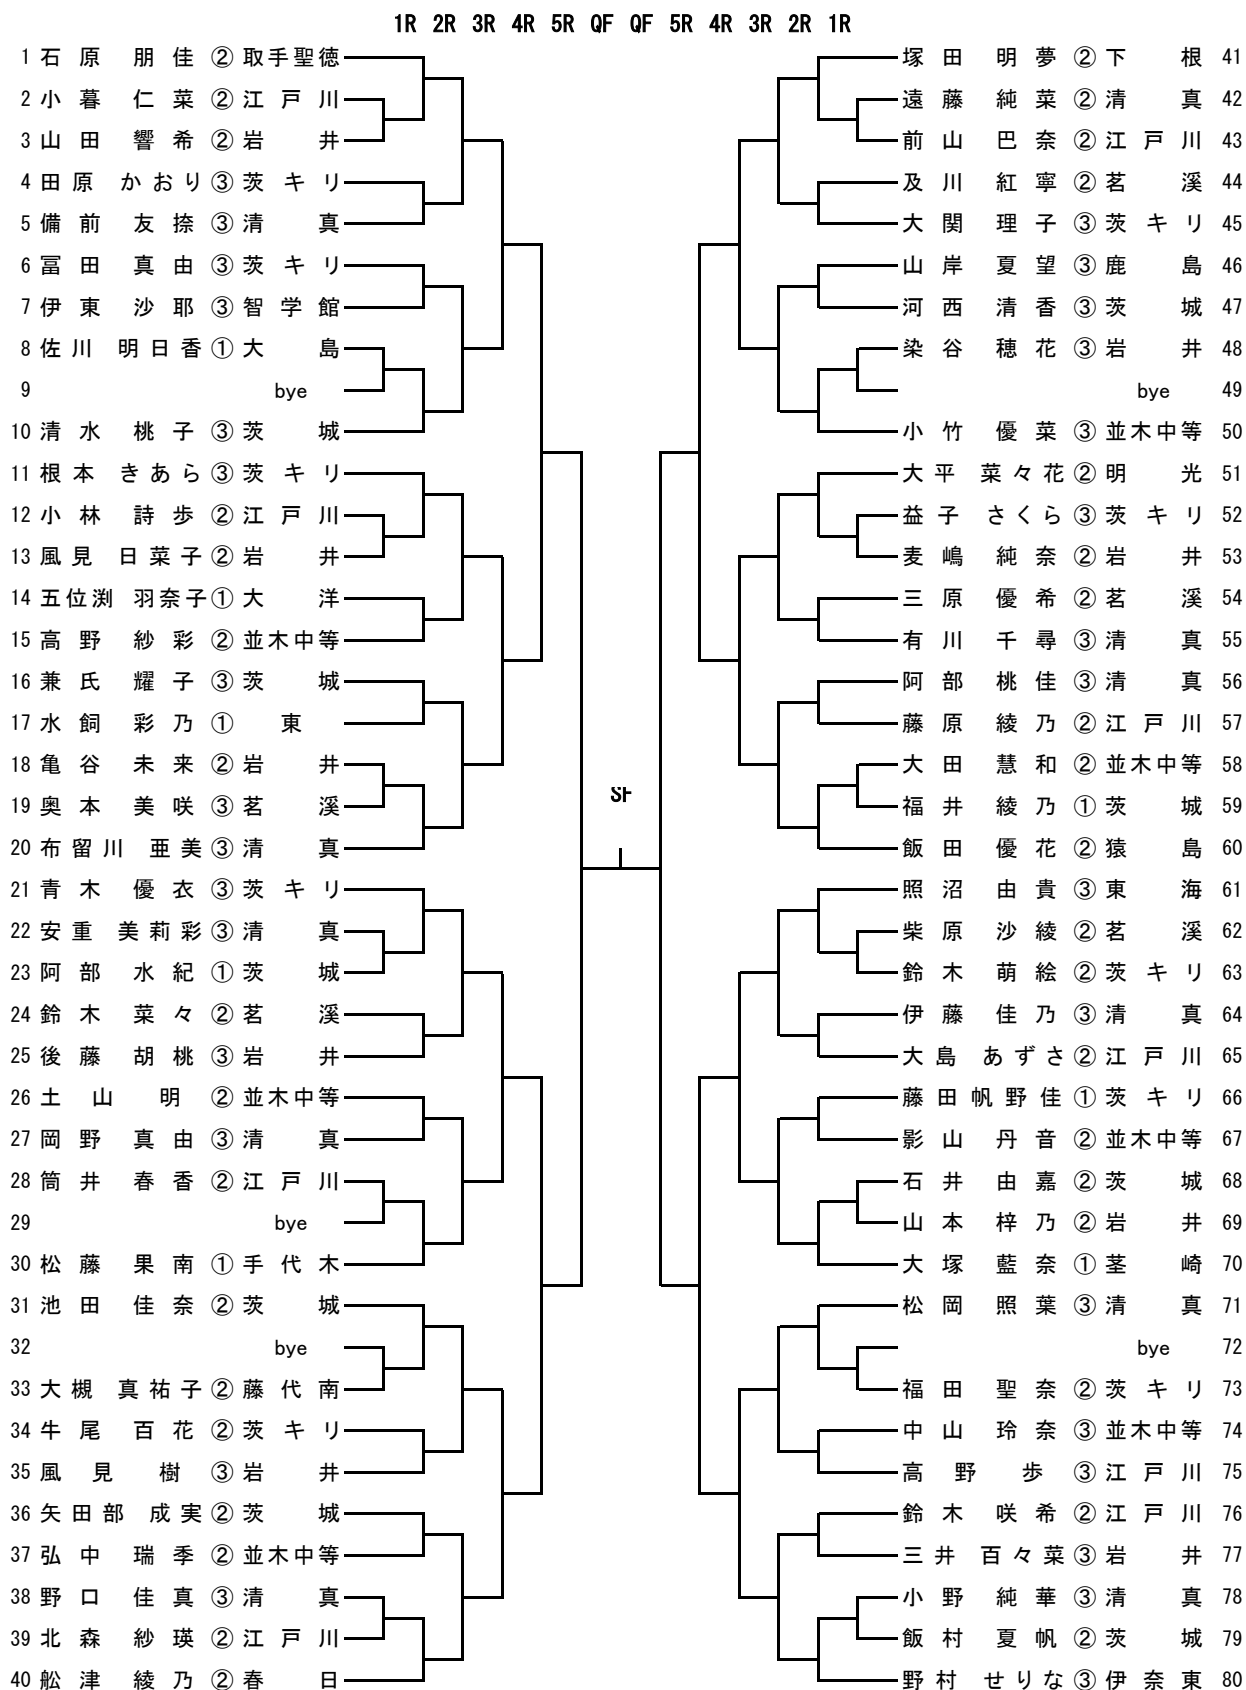

女子シングルス (1)

シード

1 石原 朋佳 ② 取手聖徳	9 青木 優衣 ③ 茨キリ
2 竹内 若菜 ③ 土浦五根	10 松下 照由 ③ 岩東
3 木村 みれい ② 下根	11 谷上 明 ③ 岩東
4 塚田 明夢 ② 下根	12 照沼 由貴 ③ 東海
5 野村 せりな ③ 伊奈東	13 飯田 優花 ② 猿島
6 関野 怜莉 ③ 石浦二	14 飯田 紗季 ③ 江川
7 押野 実柚 ② 土浦	15 布留川 亜美 ③ 清真
8 船津 綾乃 ② 春日	16 布留川 亜美 ③ 清真