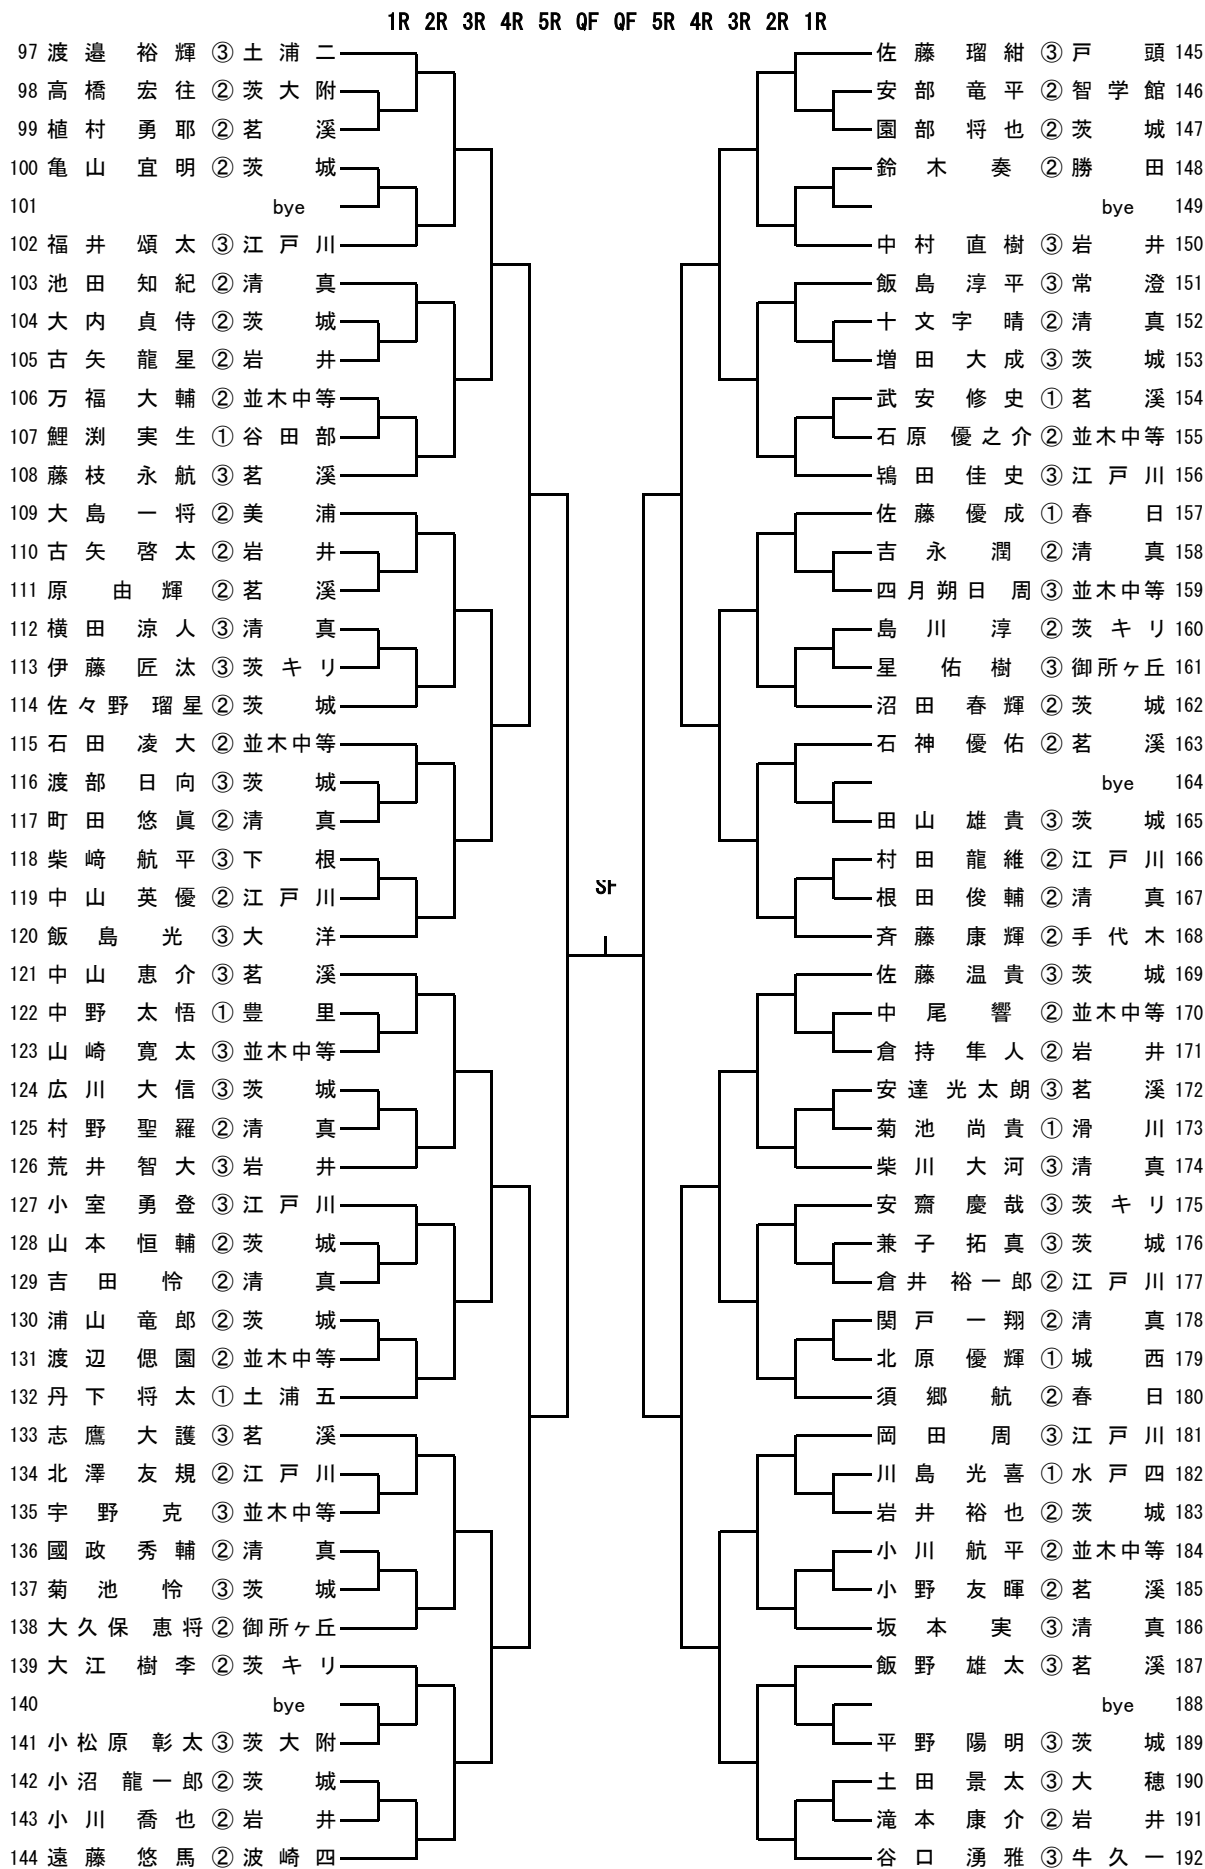

男子シングルス (1)

シード
1 住谷 格生 ③常 澄
2 小岩井 芳季 ②清 真
3 小菅 優斗 ②岩 井
4 藤江 直照 ②茨 城
5 田中 南 ③茗 溪
6 張替 基希 ③並木中等
7 古田 正樹 ②茗 溪
8 宮本 彩斗 ③平 井
9 田中 寛人 ②江戸川
10 竹原 遼 ③茨 城
11 原 祐介 ③清 真
12 福井 智也 ③茨 城
13 志賀 航介 ②茗 溪
14 奥野 矢優斗 ②水戸一
15 山中 康汰 ②岩 井
16 木之内 慎宝 ③清 真
17 岩間 駿 ②茨キリ
18 宇土 晟矢 ③手代木
19 疋田 翔大 ③智学館
20 伊勢 大晃 ③茨 城
21 吉成 龍之進 ②清 真
22 竹中 浩貴 ③並木中等
23 鬼澤 諒介 ③江戸川
24 森山 翔太 ②古河三
25 大和田 優我 ②江戸川
26 織田 恭輔 ②茗 溪
27 坂本 幸正 ②茨キリ
28 岩佐 将一郎 ②茨 城
29 真中 祐哉 ③岩 井
30 大草 見斗 ①水戸四
31 遠藤 健太 ②茨 城
32 中村 碩哉 ②並木中等
33 小門 勇鏘 ②清 真
34 横田 昂大 ①神栖二
35 白田 烈 ③茨 城
36 武田 翔馬 ①愛 宕
37 川口 智也 ②清 真
38 植野 礼 ③茗 溪
39 照沼 元輝 ③茨キリ
40 藤枝 正樹 ③江戸川
41 岩瀬 悠貴 ③清 真
42 忍田 桂吾 ②岩 井
43 久松 秀勝 ②土浦一
44 鶴見 和軌 ②茨 城
45 中峰 健登 ③並木中等

9 森 齋 飯 遊 武 中 佐 鬼
山 藤 馬 島 谷 智 山 藤 澤
翔 康 光 和 一 惠 温 諒
太 輝 光 樹 真 介 貴 ③ 江
古 手 ② ③ ③ ③ ③ ③ 江
河 代 大 平 浦 名 茨 戸
三 木 洋 井 三 溪 城 川

男子シングルス (2)

男子ダブルス

シード
 1 住谷 格生③・飯島 淳平③常 澄
 2 中山 英優②・村田 龍維②江 戸 川
 3 小沼 龍一郎②・鶴見 和軌②茨 城
 4 小川 航平②・中尾 響②並木中等
 5
 6 古矢 龍星②・相野谷 拓海②岩 井
 7 阪上 元規③・岩瀬 悠貴③清 真
 8
 9 会田 剛暉②・木村 智紀②岩 井
 10 磯部 航大②・吹原 有哉②茨 城
 11
 12 飯野 雄太③・田中 南③茗 溪
 13 張替 基希③・山崎 寛太③並木中等
 14 遠藤 健太②・仲本 淳平②茨 城
 15 足田 翔大③・萩野谷 虎太郎③智学館
 16 横田 凉人③・木之内 慎宝③清 真
 17
 18 安齋 慶哉③・照沼 元輝③茨キリ
 19 青木 健行③・中村 直樹③岩 井
 20
 21 吉田 怜②・吉成 龍之進②清 真
 22 木暮 杏一郎②・倉井 裕一郎②江 戸 川
 23 岩佐 将一郎②・藤江 直照②茨 城
 24 中山 恵介③・志鷹 大護③茗 溪
 25 小松原 彰太③・高橋宏往②茨大附
 26 佐々野 瑠星②・園部 将也②茨 城
 27 島川 淳②・坂本 幸正②茨キリ
 28 小川 喬也②・倉持 隼人②岩 井
 29
 30 関戸 一翔②・高安 秀真②清 真
 31 兼子 拓真③・平野 陽明③茨 城
 32
 33 原 由輝②・沼尻 英真②茗 溪
 34 宇野 克③・竹中 浩貴③並木中等
 35
 36 宇土 晟矢③・斉藤 康輝②手代木
 37 菊池 怜③・増田 大成③茨 城
 38
 39 志賀 航介②・横山 聖人②茗 溪
 40 渡邊 一平②・後藤 拓海②岩 井
 41
 42 高柳 喬典③・北澤 碧③清 真
 43 川口 智也②・吉永 潤②清 真
 44
 45 島田 周③・安達 光太郎③茗 溪
 46 吉田 昂太②・田中 寛人②江 戸 川
 47 門屋 憲武②・亀山 宜明②茨 城
 48 中峰 健登③・四月朔日 周③並木中等