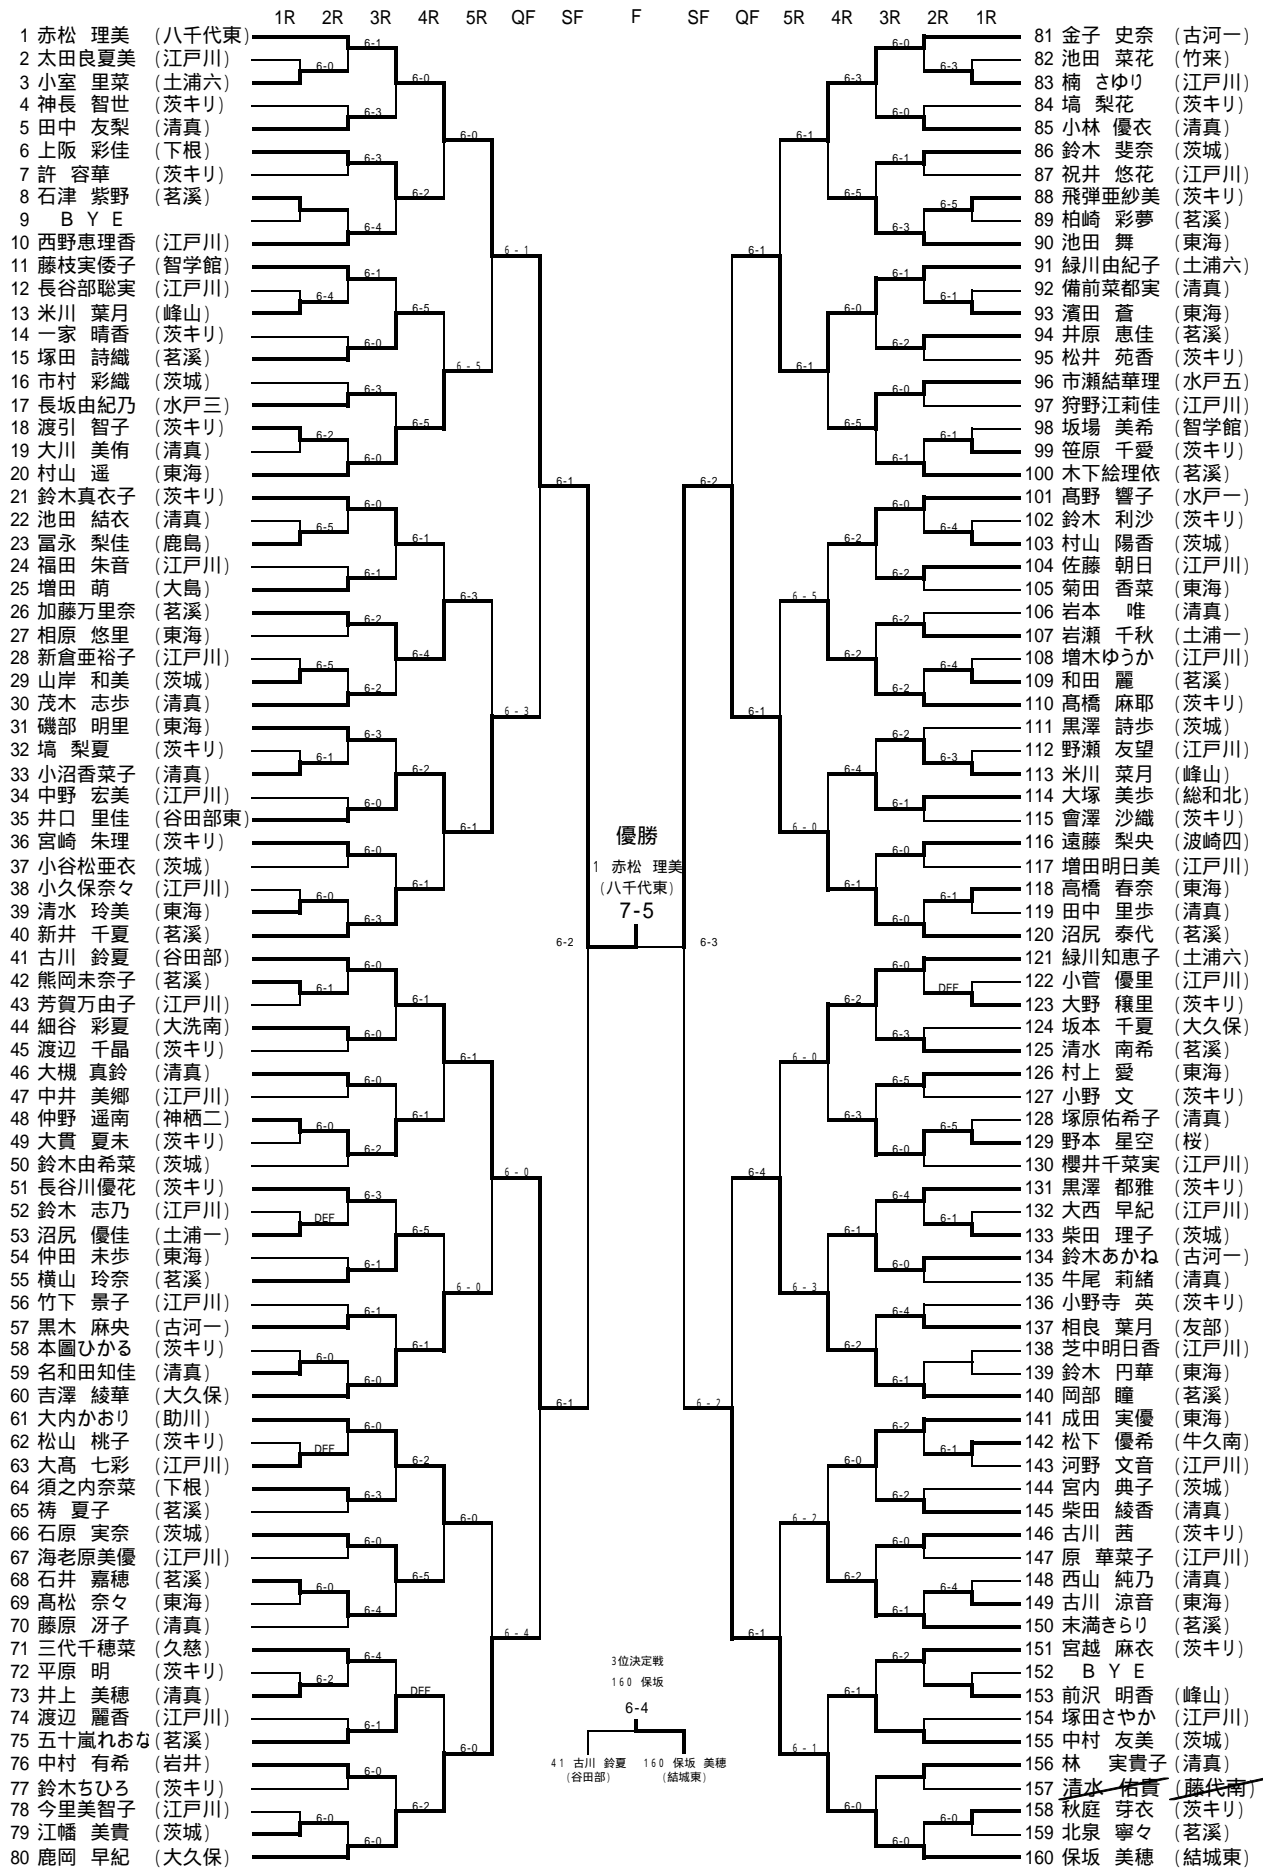

2008 第38回茨城県中学生テニス選手権大会 女子シングルス 組み合わせ 2008年5月4日

- シード
- | | | | |
|------------------|---------------|----------------|-------------|
| 1 赤松 理美 (八千代東) | 2 保坂 美穂 (結城東) | 3~4 沼尻 泰代 (茗溪) | 古川 鈴夏 (谷田部) |
| 5~8 鹿岡 早紀 (大久保) | 金子 史奈 (古河一) | 緑川 知恵子 (土浦六) | 新井 千夏 (茗溪) |
| 9~16 鈴木真衣子 (茨キリ) | 岡部 瞳 (茗溪) | 木下 絵理依 (茗溪) | 大内かおり (助川) |
| 吉澤 綾華 (大久保) | 高野 響子 (水戸一) | 成田 実優 (東海) | 村山 遥 (東海) |