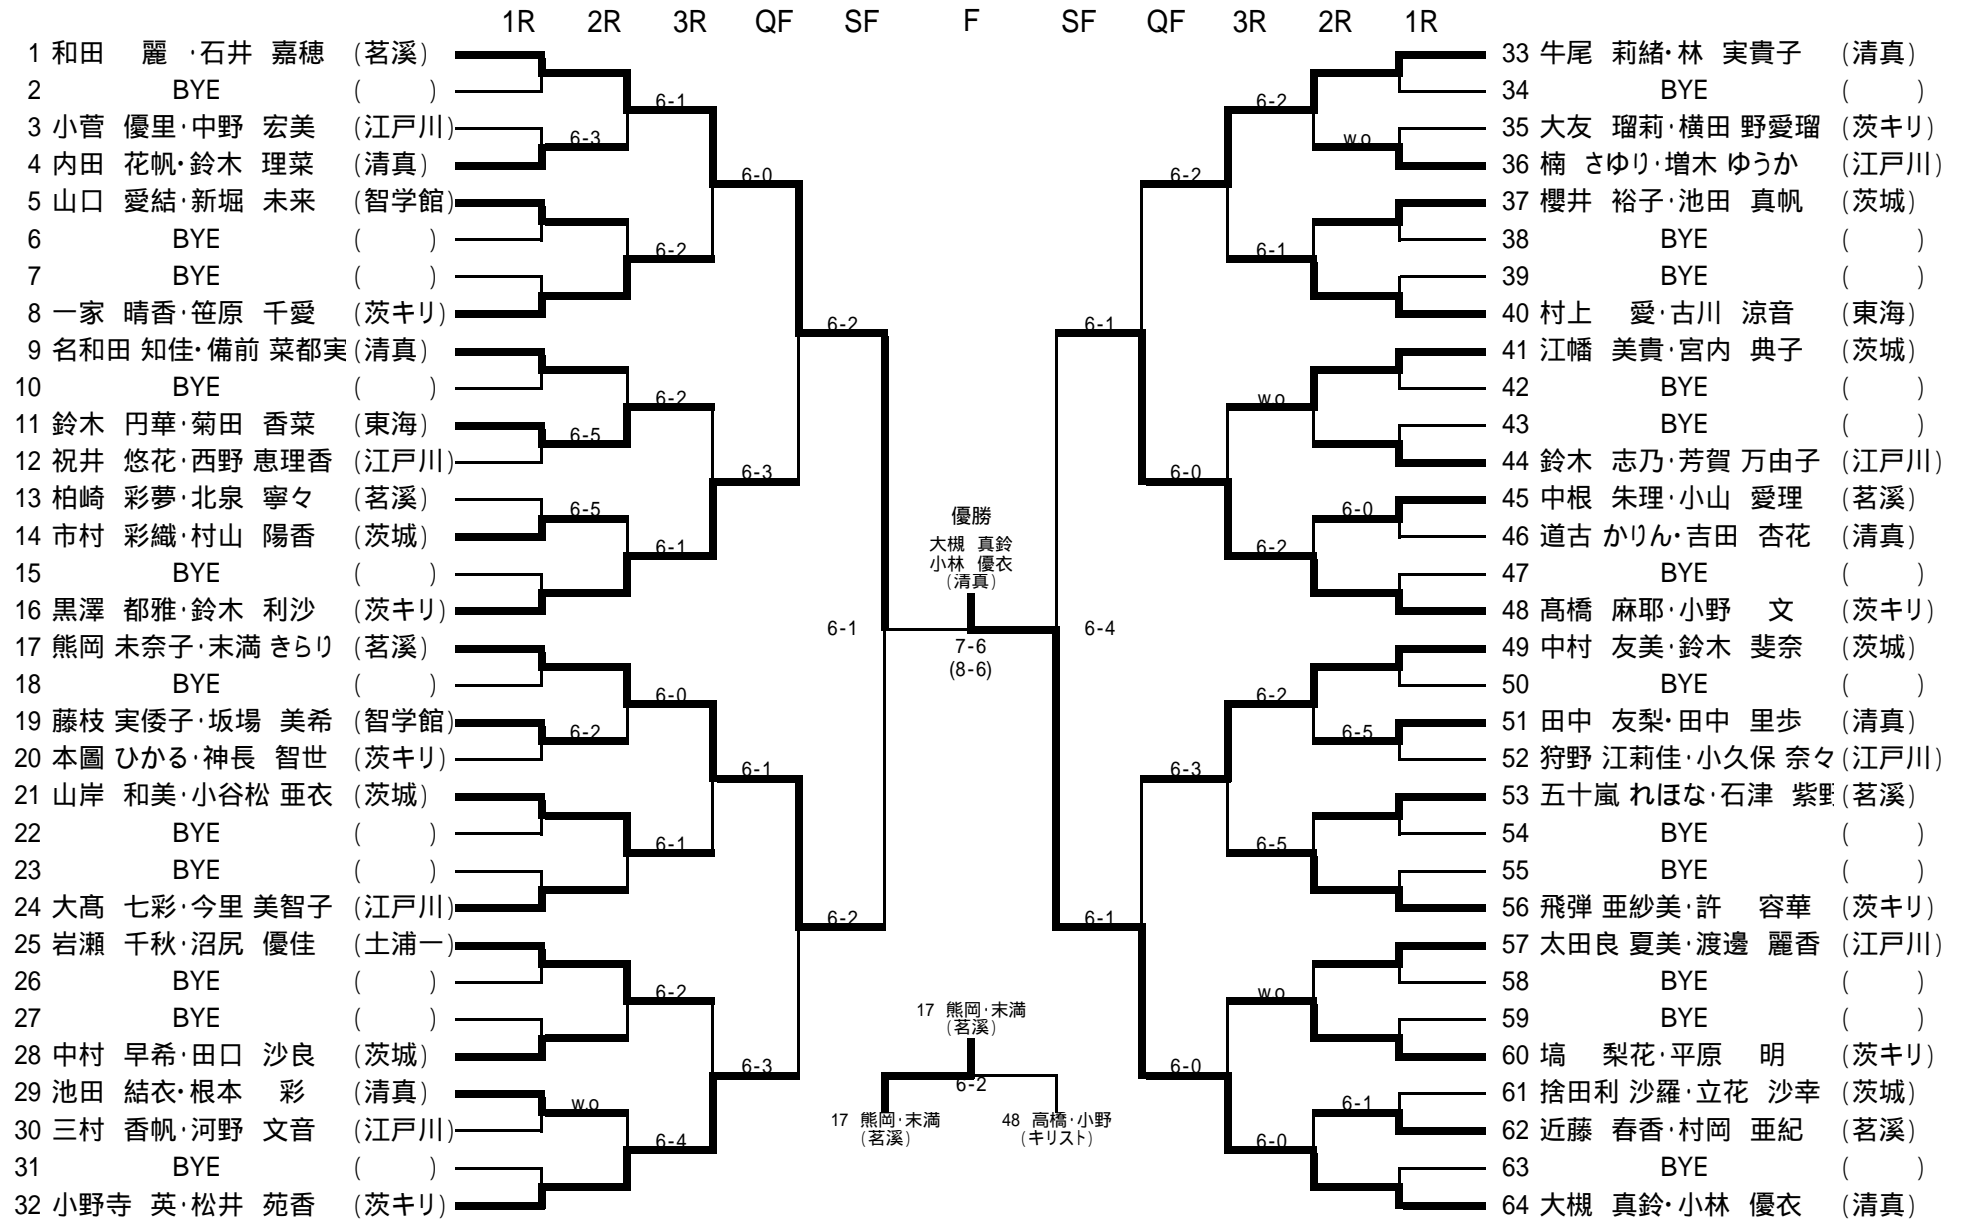

2008 第25回茨城県中学生新人テニス選手権大会 女子ダブルス 組み合わせ

2008年8月27日

1 和田 麗・石井 嘉穂(茗溪) 2 大槻 真鈴・小林 優衣(清真)
 3 ~ 4 高橋 麻耶・小野 文(茨キリ) 17 熊岡 未奈子・未満 きらり(茗溪)