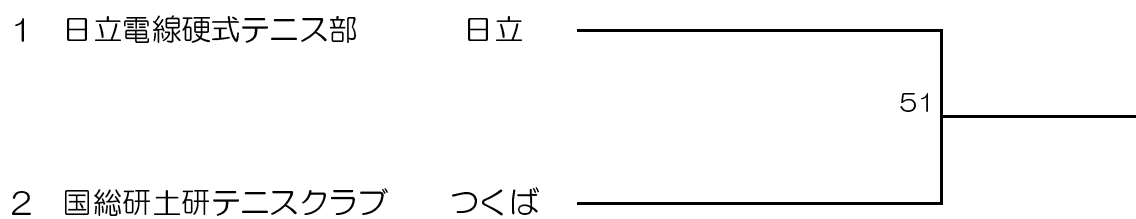

第23回茨城県実業団テニス A大会 ドロー (女子)

シード

1・日立電線硬式テニス部