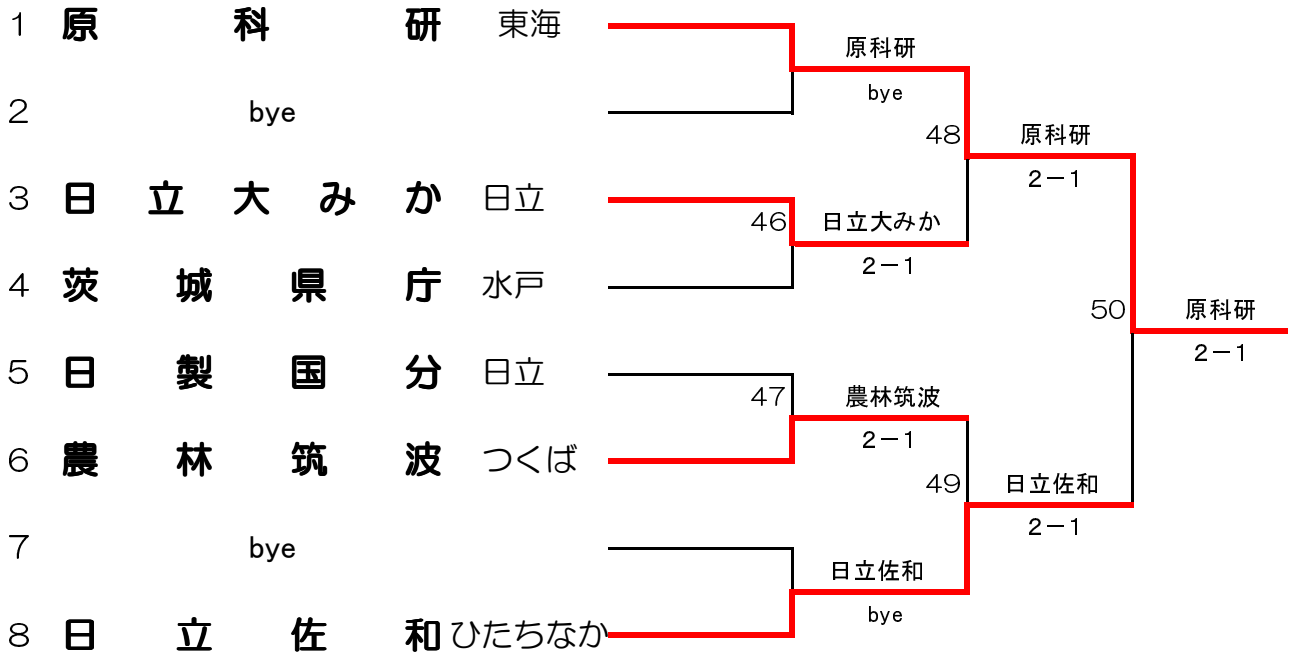

第24回茨城県実業団テニストーナメントB大会（女子）結果

平成22年3月14日
茨城県テニス協会
実業団委員会
笠松運動公園